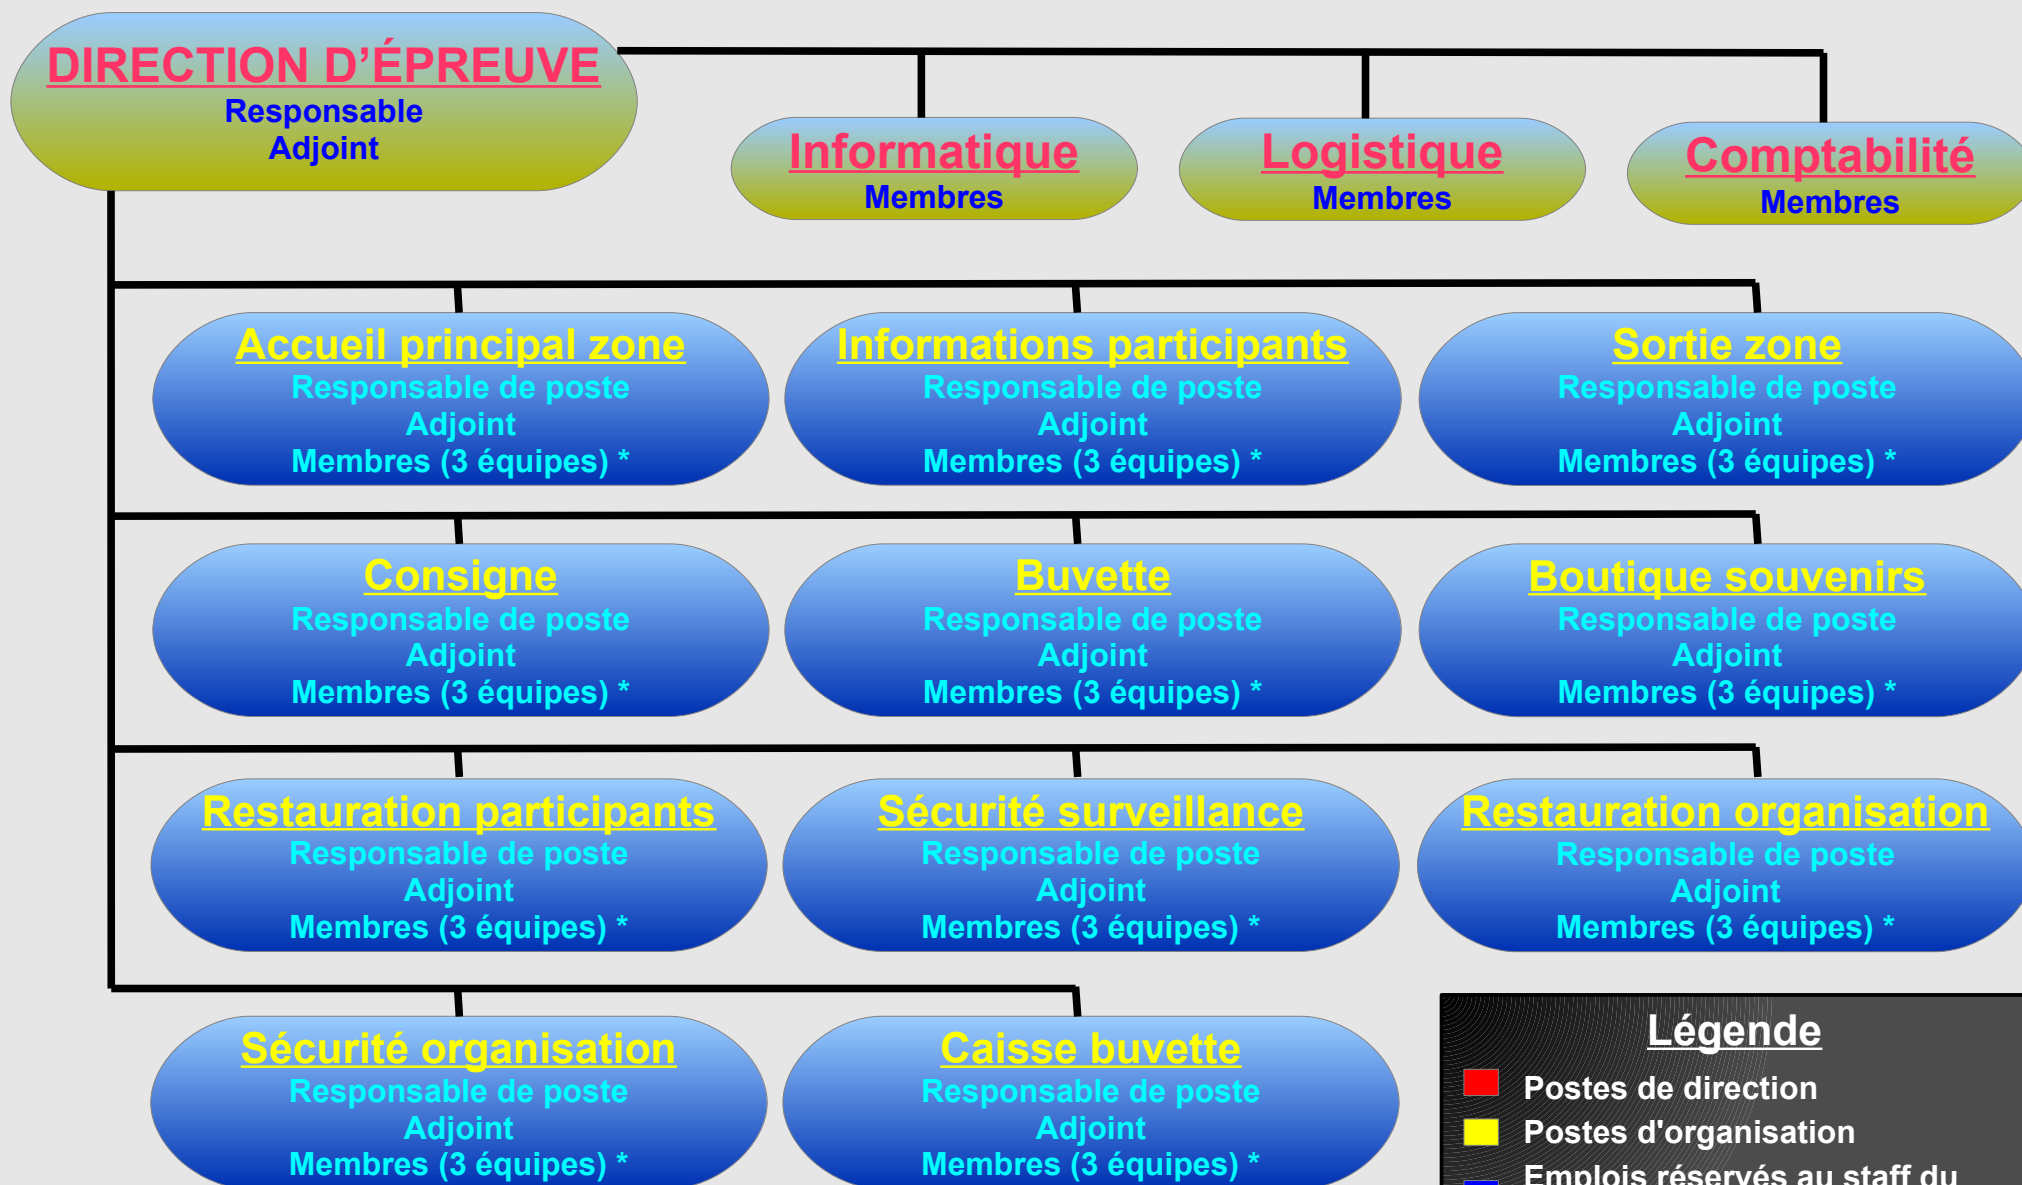

ORGANISATION GENERALE DU RASSEMBLEMENT INTERNATIONAL M.C.T.B.O

(*) Chaque équipe est composée d'un chef d'équipe (en liaison avec le responsable de poste) et de membres en nombre variable. Le régime d'emploi est : 4 heures de travail – 8 heures de repos.